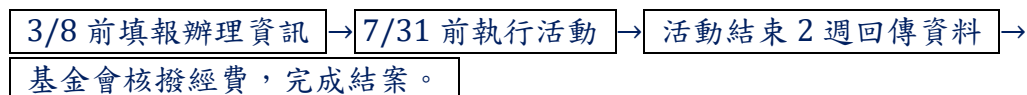

【錄取公告】110 年閱讀深耕計畫活動錄取公告

本計畫感謝萬隆電線電纜股份有限公司、臺灣期貨交易所股份有限公司、財團法人日月光文教基金會、財團法人臺中市私立枝茂社會福利慈善事業基金會(指定臺中市)、誠信和投資股份有限公司(指定臺東縣優先)等單位愛心響應支持。

感謝各校踴躍申請 110 年「閱讀深耕計畫」補助辦理作家有約及夜宿圖書館、開放霧裡 fun 魔法活動。由於名額有限，基金會亦期待未來能開放更多活動場次。

為確認寶貴資源妥善運用，請錄取學校務必於 3/8(一)中午 12 點前，填報確認辦理資訊，並於 7/31 前執行完成。未能如期填報及執行，視為放棄錄取資格。

※填報專區及詳細說明

1. 作家有約：<https://reurl.cc/o95XRj>
2. 夜宿圖書館：<https://reurl.cc/WEvZAk>
3. 霧裡 fun 魔法：<https://reurl.cc/e9d4Mm>

※執行流程